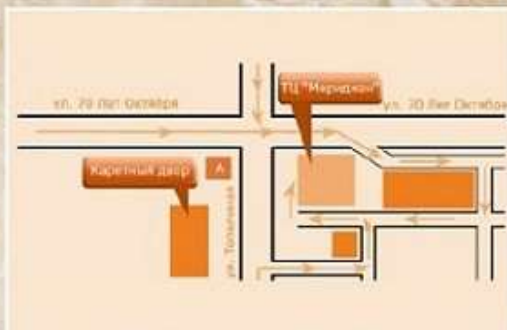

e-mail: malahit.tvoydom@mail.ru

www.mramorkamin.ru

г. Тольятти

ТЦ «Меридиан». Салон «Камины»

Автозаводский р-н, ул. Тополиная, д. 25А

т. 8 (8482) 533-200

м. 8 968-968-01-30

malahit-08@mail.ru